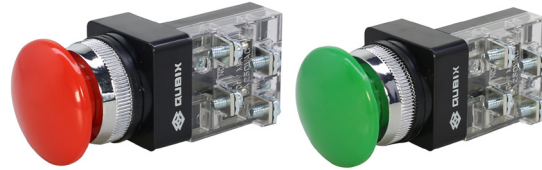

CBF-251

CBM-251

CBK-251

CSS-251

คอนโทรลสวิทช์ Ø25 มม. (Control Switches)

รุ่น (Model)	Details	Contact	สีปุ่มกด (Button color)	Pcs/Box
CBF-251R/G/BK	สวิทช์กดหัวเรียบ Ø25 มม.	1NO, 1NC	● ● ●	10
CBF-251R/G/Y			● ● ●	10
CBM-251R	สวิทช์กดดอกเห็ด Ø25 มม.	1NO, 1NC	●	10
CBM-251G			●	10
CBK-251R	สวิทช์กดดอกเห็ดล็อก Ø25 มม.	1NO, 1NC	●	10
CBK-251G			●	10
CSS-2512R	สวิทช์ลูกศร Ø25 มม. 2 จังหวะ	1NO, 1NC	●	10
CSS-2512G			●	10
CSS-2512Y			●	10
CSS-2512B			●	10
CSS-2513R	สวิทช์ลูกศร Ø25 มม. 3 จังหวะ	1NO, 1NC	●	10
CSS-2513G			●	10
CSS-2513Y			●	10
CSS-2513B			●	10

CPNR-252G

CPNR-252R

CPNR-252BL

CPNR-252W

CPNR-252Y

ไฟลัดดแล่มป์ Ø25 มม. (Pilot Lamps)

รุ่น (Model)	Details	Voltage	สีเลนส์ (Lens color)	Pcs/Box
CPNR-252G	ไฟลัดดแล่มป์ แบบต่อตรง Ø25 มม.	220Vac	●	10
CPNR-252R			●	10
CPNR-252BL			●	10
CPNR-252W			○	10
CPNR-252Y			●	10