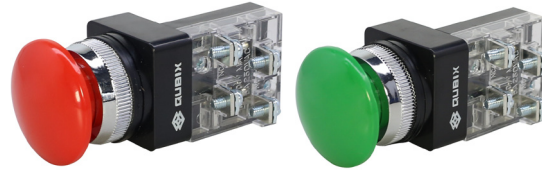

CBF-251

CBM-251

CBK-251

CSS-251

คอนโทรลสวิทช์ Ø25 มม. (Control Switches)

รุ่น (Model)	Details	Contact	สีปุ่มกด (Button color)	Pcs/Box
CBF-251R/G/BK	สวิทช์กดหัวเรียบ Ø25 มม.	1NO, 1NC	● ● ●	10
CBF-251R/G/Y			● ● ●	10
CBM-251R	สวิทช์กดดอกเห็ด Ø25 มม.	1NO, 1NC	●	10
CBM-251G			●	10
CBK-251R	สวิทช์ดอกเห็ดล็อก Ø25 มม.	1NO, 1NC	●	10
CBK-251G			●	10
CSS-2512R	สวิทช์ลูกศร Ø25 มม. 2 จังหวะ	1NO, 1NC	●	10
CSS-2512G			●	10
CSS-2512Y			●	10
CSS-2512B			●	10
CSS-2513R	สวิทช์ลูกศร Ø25 มม. 3 จังหวะ	1NO, 1NC	●	10
CSS-2513G			●	10
CSS-2513Y			●	10
CSS-2513B			●	10

CPNR-252G

CPNR-252R

CPNR-252BL

CPNR-252W

CPNR-252Y

ไฟลัดดแล่มป์ Ø25 มม. (Pilot Lamps)

รุ่น (Model)	Details	Voltage	สีเลนส์ (Lens color)	Pcs/Box
CPNR-252G	ไฟลัดดแล่มป์ แบบต่อตรง Ø25 มม.	220Vac	●	10
CPNR-252R			●	10
CPNR-252BL			●	10
CPNR-252W			○	10
CPNR-252Y			●	10