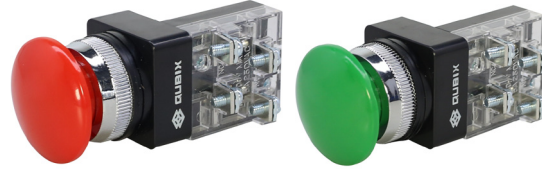

CBF-251

CBM-251

CBK-251

CSS-251

คอนโทรลสวิทช์ Ø25 มม. (Control Switches)

รุ่น (Model)	Details	Contact	สีปุ่มกด (Button color)	Pcs/Box
CBF-251R/G/BK	สวิทช์กดหัวเรียบ Ø25 มม.	1NO, 1NC	● ● ●	10
CBF-251R/G/Y			● ● ●	10
CBM-251R	สวิทช์กดดอกเห็ด Ø25 มม.	1NO, 1NC	●	10
CBM-251G			●	10
CBK-251R	สวิทช์ดอกเห็ดล็อก Ø25 มม.	1NO, 1NC	●	10
CBK-251G			●	10
CSS-2512R	สวิทช์ลูกศร Ø25 มม. 2 จังหวะ	1NO, 1NC	●	10
CSS-2512G			●	10
CSS-2512Y			●	10
CSS-2512B			●	10
CSS-2513R	สวิทช์ลูกศร Ø25 มม. 3 จังหวะ	1NO, 1NC	●	10
CSS-2513G			●	10
CSS-2513Y			●	10
CSS-2513B			●	10

CPNR-252G

CPNR-252R

CPNR-252BL

CPNR-252W

CPNR-252Y

ไฟลัดดแล่มป์ Ø25 มม. (Pilot Lamps)

รุ่น (Model)	Details	Voltage	สีเลนส์ (Lens color)	Pcs/Box
CPNR-252G	ไฟลัดดแล่มป์ แบบต่อตรง Ø25 มม.	220Vac	●	10
CPNR-252R			●	10
CPNR-252BL			●	10
CPNR-252W			○	10
CPNR-252Y			●	10