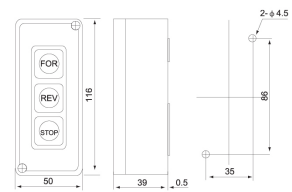

CPB-3

CBSS-315

CBSS-330

CBS / CPB Series							
รุ่น (Model)	Pole	Rated			Screw terminal	Mounting type	Material
		Current	Voltage	KW			
CBSN-310	3P	10A	600V	1.5KW	M3.5	Surface mounting	Iron
CBSN-315	3P	15A	600V	2.2KW	M4		
CBSN-330	3P	30A	600V	3.7KW	M5		
CBSP-315	3P	15A	600V	2.2KW	M4	Surface mounting	Plastic
CBSP-330	3P	30A	600V	3.7KW	M4		
CBSY-315	3P	15A	600V	2.2KW	M4	Flush mounting	Iron
CBSY-330	3P	30A	600V	3.7KW	M4		
CBSS-315	3P	15A	600V	2.2KW	M3.5		
CBSS-330	3P	30A	600V	3.7KW	M4		
CPB-2	-	3A	250Vac	-	M4	Surface mounting	Plastic
CPB-3	-	3A	250Vac	-	M4		