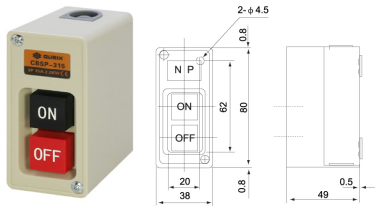

CBSN-310

CBSN-315

CBSN-330

CBSP-315

CBSP-330

CPB-2

CBSY-315

CBSY-330

CPB-3

CBSS-315

CBSS-330

CBS / CPB Series							
รุ่น (Model)	Pole	Rated			Screw terminal	Mounting type	Material
		Current	Voltage	KW			
CBSN-310	3P	10A	600V	1.5KW	M3.5	Surface mounting	Iron
CBSN-315	3P	15A	600V	2.2KW	M4		
CBSN-330	3P	30A	600V	3.7KW	M5		
CBSP-315	3P	15A	600V	2.2KW	M4	Surface mounting	Plastic
CBSP-330	3P	30A	600V	3.7KW	M4		
CBSY-315	3P	15A	600V	2.2KW	M4	Flush mounting	Iron
CBSY-330	3P	30A	600V	3.7KW	M4		
CBSS-315	3P	15A	600V	2.2KW	M3.5		
CBSS-330	3P	30A	600V	3.7KW	M4		
CPB-2	-	3A	250Vac	-	M4	Surface mounting	Plastic
CPB-3	-	3A	250Vac	-	M4		