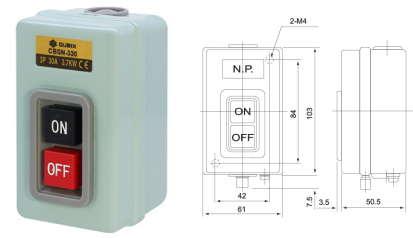

CBSN-310

CBSN-315

CBSN-330

CBSP-315

CBSP-330

CPB-2

CBSY-315

CBSY-330

CPB-3

CBSS-315

CBSS-330

CBS / CPB Series							
รุ่น (Model)	Pole	Rated			Screw terminal	Mounting type	Material
		Current	Voltage	KW			
CBSN-310	3P	10A	600V	1.5KW	M3.5	Surface mounting	Iron
CBSN-315	3P	15A	600V	2.2KW	M4		
CBSN-330	3P	30A	600V	3.7KW	M5		
CBSP-315	3P	15A	600V	2.2KW	M4	Surface mounting	Plastic
CBSP-330	3P	30A	600V	3.7KW	M4		
CBSY-315	3P	15A	600V	2.2KW	M4	Flush mounting	Iron
CBSY-330	3P	30A	600V	3.7KW	M4		
CBSS-315	3P	15A	600V	2.2KW	M3.5		
CBSS-330	3P	30A	600V	3.7KW	M4		
CPB-2	-	3A	250Vac	-	M4	Surface mounting	Plastic
CPB-3	-	3A	250Vac	-	M4		