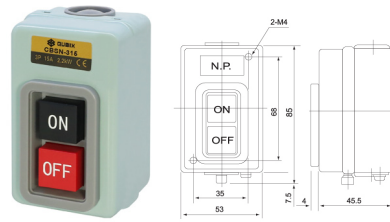

CBSN-310

CBSN-315

CBSN-330

CBSP-315

CBSP-330

CPB-2

CBSY-315

CBSY-330

CPB-3

CBSS-315

CBSS-330

CBS / CPB Series							
รุ่น (Model)	Pole	Rated			Screw terminal	Mounting type	Material
		Current	Voltage	KW			
CBSN-310	3P	10A	600V	1.5KW	M3.5	Surface mounting	Iron
CBSN-315	3P	15A	600V	2.2KW	M4		
CBSN-330	3P	30A	600V	3.7KW	M5		
CBSP-315	3P	15A	600V	2.2KW	M4	Surface mounting	Plastic
CBSP-330	3P	30A	600V	3.7KW	M4		
CBSY-315	3P	15A	600V	2.2KW	M4	Flush mounting	Iron
CBSY-330	3P	30A	600V	3.7KW	M4		
CBSS-315	3P	15A	600V	2.2KW	M3.5		
CBSS-330	3P	30A	600V	3.7KW	M4		
CPB-2	-	3A	250Vac	-	M4	Surface mounting	Plastic
CPB-3	-	3A	250Vac	-	M4		