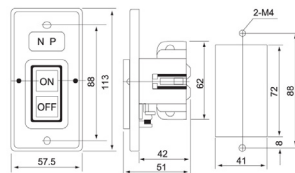

CBSN-310

CBSN-315

CBSN-330

CBSP-315

CBSP-330

CPB-2

CBSY-315

CBSY-330

CPB-3

CBSS-315

CBSS-330

CBS / CPB Series							
รุ่น (Model)	Pole	Rated			Screw terminal	Mounting type	Material
		Current	Voltage	KW			
CBSN-310	3P	10A	600V	1.5KW	M3.5	Surface mounting	Iron
CBSN-315	3P	15A	600V	2.2KW	M4		
CBSN-330	3P	30A	600V	3.7KW	M5		
CBSP-315	3P	15A	600V	2.2KW	M4	Surface mounting	Plastic
CBSP-330	3P	30A	600V	3.7KW	M4		
CBSY-315	3P	15A	600V	2.2KW	M4	Flush mounting	Iron
CBSY-330	3P	30A	600V	3.7KW	M4		
CBSS-315	3P	15A	600V	2.2KW	M3.5		
CBSS-330	3P	30A	600V	3.7KW	M4		
CPB-2	-	3A	250Vac	-	M4	Surface mounting	Plastic
CPB-3	-	3A	250Vac	-	M4		