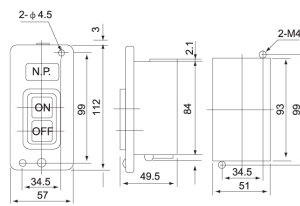

CPB-3

CBSS-315

CBSS-330

CBS / CPB Series							
รุ่น (Model)	Pole	Rated			Screw terminal	Mounting type	Material
		Current	Voltage	KW			
CBSN-310	3P	10A	600V	1.5KW	M3.5	Surface mounting	Iron
CBSN-315	3P	15A	600V	2.2KW	M4		
CBSN-330	3P	30A	600V	3.7KW	M5		
CBSP-315	3P	15A	600V	2.2KW	M4	Surface mounting	Plastic
CBSP-330	3P	30A	600V	3.7KW	M4		
CBSY-315	3P	15A	600V	2.2KW	M4	Flush mounting	Iron
CBSY-330	3P	30A	600V	3.7KW	M4		
CBSS-315	3P	15A	600V	2.2KW	M3.5		
CBSS-330	3P	30A	600V	3.7KW	M4		
CPB-2	-	3A	250Vac	-	M4	Surface mounting	Plastic
CPB-3	-	3A	250Vac	-	M4		