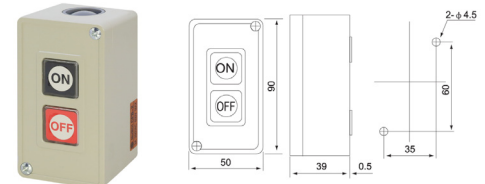

CBSN-310

CBSN-315

CBSN-330

CBSP-315

CBSP-330

CPB-2

CBSY-315

CBSY-330

CPB-3

CBSS-315

CBSS-330

CBS / CPB Series							
รุ่น (Model)	Pole	Rated			Screw terminal	Mounting type	Material
		Current	Voltage	KW			
CBSN-310	3P	10A	600V	1.5KW	M3.5	Surface mounting	Iron
CBSN-315	3P	15A	600V	2.2KW	M4		
CBSN-330	3P	30A	600V	3.7KW	M5		
CBSP-315	3P	15A	600V	2.2KW	M4	Surface mounting	Plastic
CBSP-330	3P	30A	600V	3.7KW	M4		
CBSY-315	3P	15A	600V	2.2KW	M4	Flush mounting	Iron
CBSY-330	3P	30A	600V	3.7KW	M4		
CBSS-315	3P	15A	600V	2.2KW	M3.5		
CBSS-330	3P	30A	600V	3.7KW	M4		
CPB-2	-	3A	250Vac	-	M4	Surface mounting	Plastic
CPB-3	-	3A	250Vac	-	M4		