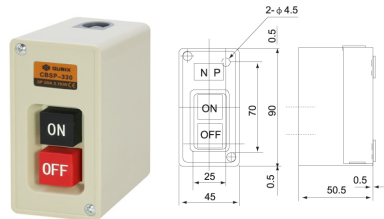

CBSN-310

CBSN-315

CBSN-330

CBSP-315

CBSP-330

CPB-2

CBSY-315

CBSY-330

CPB-3

CBSS-315

CBSS-330

CBS / CPB Series							
รุ่น (Model)	Pole	Rated			Screw terminal	Mounting type	Material
		Current	Voltage	KW			
CBSN-310	3P	10A	600V	1.5KW	M3.5	Surface mounting	Iron
CBSN-315	3P	15A	600V	2.2KW	M4		
CBSN-330	3P	30A	600V	3.7KW	M5		
CBSP-315	3P	15A	600V	2.2KW	M4	Surface mounting	Plastic
CBSP-330	3P	30A	600V	3.7KW	M4		
CBSY-315	3P	15A	600V	2.2KW	M4	Flush mounting	Iron
CBSY-330	3P	30A	600V	3.7KW	M4		
CBSS-315	3P	15A	600V	2.2KW	M3.5		
CBSS-330	3P	30A	600V	3.7KW	M4		
CPB-2	-	3A	250Vac	-	M4	Surface mounting	Plastic
CPB-3	-	3A	250Vac	-	M4		