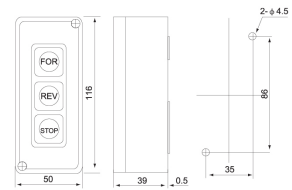

CBSN-310

CBSN-315

CBSN-330

CBSP-315

CBSP-330

CPB-2

CBSY-315

CBSY-330

CPB-3

CBSS-315

CBSS-330

CBS / CPB Series							
รุ่น (Model)	Pole	Rated			Screw terminal	Mounting type	Material
		Current	Voltage	KW			
CBSN-310	3P	10A	600V	1.5KW	M3.5	Surface mounting	Iron
CBSN-315	3P	15A	600V	2.2KW	M4		
CBSN-330	3P	30A	600V	3.7KW	M5		
CBSP-315	3P	15A	600V	2.2KW	M4	Surface mounting	Plastic
CBSP-330	3P	30A	600V	3.7KW	M4		
CBSY-315	3P	15A	600V	2.2KW	M4	Flush mounting	Iron
CBSY-330	3P	30A	600V	3.7KW	M4		
CBSS-315	3P	15A	600V	2.2KW	M3.5		
CBSS-330	3P	30A	600V	3.7KW	M4		
CPB-2	-	3A	250Vac	-	M4	Surface mounting	Plastic
CPB-3	-	3A	250Vac	-	M4		