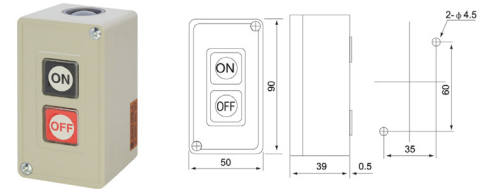

CBSN-310

CBSN-315

CBSN-330

CBSP-315

CBSP-330

CPB-2

CBSY-315

CBSY-330

CPB-3

CBSS-315

CBSS-330

CBS / CPB Series							
รุ่น (Model)	Pole	Rated			Screw terminal	Mounting type	Material
		Current	Voltage	KW			
CBSN-310	3P	10A	600V	1.5KW	M3.5	Surface mounting	Iron
CBSN-315	3P	15A	600V	2.2KW	M4		
CBSN-330	3P	30A	600V	3.7KW	M5		
CBSP-315	3P	15A	600V	2.2KW	M4	Surface mounting	Plastic
CBSP-330	3P	30A	600V	3.7KW	M4		
CBSY-315	3P	15A	600V	2.2KW	M4	Flush mounting	Iron
CBSY-330	3P	30A	600V	3.7KW	M4		
CBSS-315	3P	15A	600V	2.2KW	M3.5		
CBSS-330	3P	30A	600V	3.7KW	M4		
CPB-2	-	3A	250Vac	-	M4	Surface mounting	Plastic
CPB-3	-	3A	250Vac	-	M4		