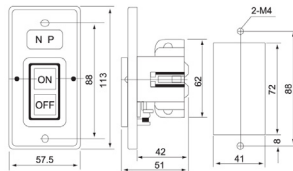

CBSN-310

CBSN-315

CBSN-330

CBSP-315

CBSP-330

CPB-2

CBSY-315

CBSY-330

CPB-3

CBSS-315

CBSS-330

CBS / CPB Series							
รุ่น (Model)	Pole	Rated			Screw terminal	Mounting type	Material
		Current	Voltage	KW			
CBSN-310	3P	10A	600V	1.5KW	M3.5	Surface mounting	Iron
CBSN-315	3P	15A	600V	2.2KW	M4		
CBSN-330	3P	30A	600V	3.7KW	M5		
CBSP-315	3P	15A	600V	2.2KW	M4	Surface mounting	Plastic
CBSP-330	3P	30A	600V	3.7KW	M4		
CBSY-315	3P	15A	600V	2.2KW	M4	Flush mounting	Iron
CBSY-330	3P	30A	600V	3.7KW	M4		
CBSS-315	3P	15A	600V	2.2KW	M3.5		
CBSS-330	3P	30A	600V	3.7KW	M4		
CPB-2	-	3A	250Vac	-	M4	Surface mounting	Plastic
CPB-3	-	3A	250Vac	-	M4		