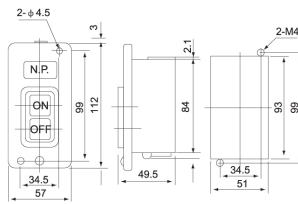

CBSN-310

CBSN-315

CBSN-330

CBSP-315

CBSP-330

CPB-2

CBSY-315

CBSY-330

CPB-3

CBSS-315

CBSS-330

CBS / CPB Series							
รุ่น (Model)	Pole	Rated			Screw terminal	Mounting type	Material
		Current	Voltage	KW			
CBSN-310	3P	10A	600V	1.5KW	M3.5	Surface mounting	Iron
CBSN-315	3P	15A	600V	2.2KW	M4		
CBSN-330	3P	30A	600V	3.7KW	M5		
CBSP-315	3P	15A	600V	2.2KW	M4	Surface mounting	Plastic
CBSP-330	3P	30A	600V	3.7KW	M4		
CBSY-315	3P	15A	600V	2.2KW	M4	Flush mounting	Iron
CBSY-330	3P	30A	600V	3.7KW	M4		
CBSS-315	3P	15A	600V	2.2KW	M3.5		
CBSS-330	3P	30A	600V	3.7KW	M4		
CPB-2	-	3A	250Vac	-	M4	Surface mounting	Plastic
CPB-3	-	3A	250Vac	-	M4		