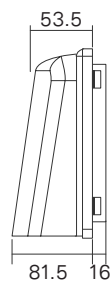

ตะแกรงรูน G-150

\* หน่วย : mm. \*

ฟิลเตอร์ SA-150

\* หน่วย : mm. \*

ฟิลเตอร์ WFP-804

\* หน่วย : mm. \*

ฟิลเตอร์กันน้ำ WFU-9804P2

\* หน่วย : mm. \*