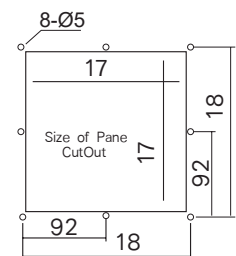

ตะแกรงรูน G-150

\* หน่วย : mm. \*

ฟิลเตอร์ SA-150

\* หน่วย : mm. \*

ฟิลเตอร์ WFP-804

\* หน่วย : mm. \*

ฟิลเตอร์กันน้ำ WFU-9804P2

\* หน่วย : mm. \*