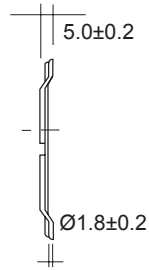

ตะแกรงรูน G-150

\* หน่วย : mm. \*

ฟิลเตอร์ SA-150

\* หน่วย : mm. \*

ฟิลเตอร์ WFP-804

\* หน่วย : mm. \*

ฟิลเตอร์กันน้ำ WFU-9804P2

\* หน่วย : mm. \*