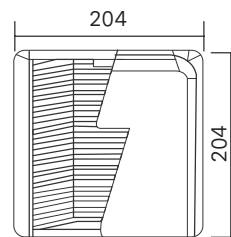

ตะแกรงรูน G-150

\* หน่วย : mm. \*

ฟิลเตอร์ SA-150

\* หน่วย : mm. \*

ฟิลเตอร์ WFP-804

\* หน่วย : mm. \*

ฟิลเตอร์กันน้ำ WFU-9804P2

\* หน่วย : mm. \*