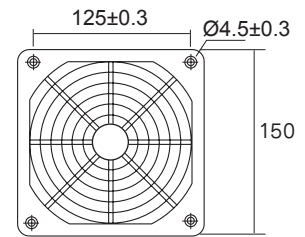

ตะแกรงรูน G-150

\* หน่วย : mm. \*

ฟิลเตอร์ SA-150

\* หน่วย : mm. \*

ฟิลเตอร์ WFP-804

\* หน่วย : mm. \*

ฟิลเตอร์กันน้ำ WFU-9804P2

\* หน่วย : mm. \*