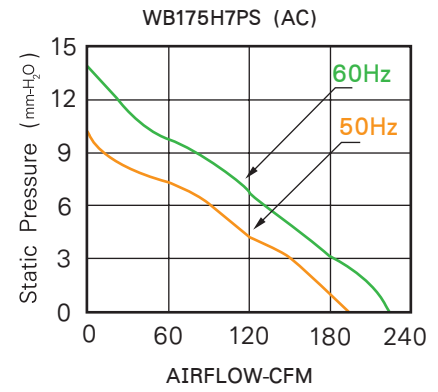

พัดลมระบายความร้อน ขนาด 6" Axial Fan Ball Bearing Type 172x51mm.

GENERAL SPECIFICATIONS

- FRAME SIZE : 172x51 mm.
- HOUSING : ALUMINIUM ALLOY
- IMPELLER : PBT THERMOPLASTIC UL94V-0
- BEARING TYPE : BALL BEARING
- OPERATION TEMPERATURE : -10°C - +65°C
- RELATIVE HUMIDITY : 35% ~ 85%
- MOTOR : **SHADED POLE INDUCTION MOTOR**
IMPEDANCE PROTECTED

WB175H7PS...

* หน่วย : mm. *

MODEL	VOLTAGE (V)	FREQ (HZ)	CURRENT (A)	POWER (W)	SPEED (RPM)	NOISE (DBA)	AIRFLOW (CFM)
WB175H7PS-A1L-G	100-125vac	50/60	0.40	40	2500/2800	52/56	192/215
WB175H7PS-A2L-G	200-240vac	50/60	0.22	40	2500/2800	52/56	192/215