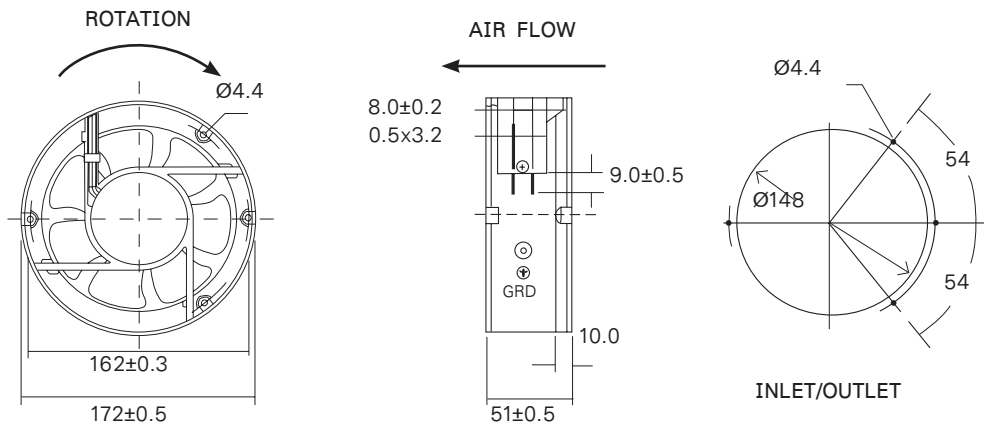

พัดลมระบายความร้อน ขนาด 6" Axial Fan Ball Bearing Type 172x51mm.

GENERAL SPECIFICATIONS

- FRAME SIZE : 172x51 mm.
- HOUSING : ALUMINIUM ALLOY
- IMPELLER : PBT THERMOPLASTIC UL94V-0
- BEARING TYPE : BALL BEARING
- OPERATION TEMPERATURE : -10°C - +65°C
- RELATIVE HUMIDITY : 35% ~ 85%
- MOTOR : **SHADED POLE INDUCTION MOTOR**
IMPEDANCE PROTECTED

WB175H7PS...

* หน่วย : mm. *

MODEL	VOLTAGE (V)	FREQ (HZ)	CURRENT (A)	POWER (W)	SPEED (RPM)	NOISE (DBA)	AIRFLOW (CFM)
WB175H7PS-A1L-G	100-125vac	50/60	0.40	40	2500/2800	52/56	192/215
WB175H7PS-A2L-G	200-240vac	50/60	0.22	40	2500/2800	52/56	192/215