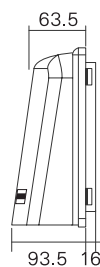

ตะแกรง G-200

* หน่วย : mm. *

ตะแกรง G-220

* หน่วย : mm. *

ฟิลเตอร์ WFP-805

* หน่วย : mm. *

ฟิลเตอร์ WFP-806

* หน่วย : mm. *

ฟิลเตอร์กันน้ำ WFU-9805P2

* หน่วย : mm. *