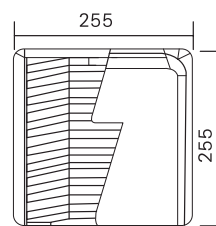

ตะแกรง G-200

* หน่วย : mm. *

ตะแกรง G-220

* หน่วย : mm. *

ฟิลเตอร์ WFP-805

* หน่วย : mm. *

ฟิลเตอร์ WFP-806

* หน่วย : mm. *

ฟิลเตอร์กันน้ำ WFU-9805P2

* หน่วย : mm. *