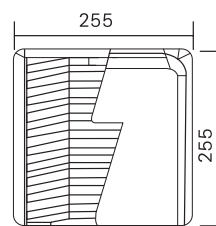

ตะแกรง G-200

\* หน่วย : mm. \*

ตะแกรง G-220

\* หน่วย : mm. \*

ฟิลเตอร์ WFP-805

\* หน่วย : mm. \*

ฟิลเตอร์ WFP-806

\* หน่วย : mm. \*

ฟิลเตอร์กันน้ำ WFU-9805P2

\* หน่วย : mm. \*