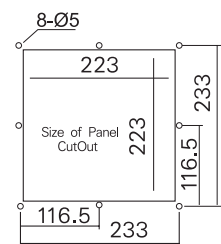

* หน่วย : mm. *